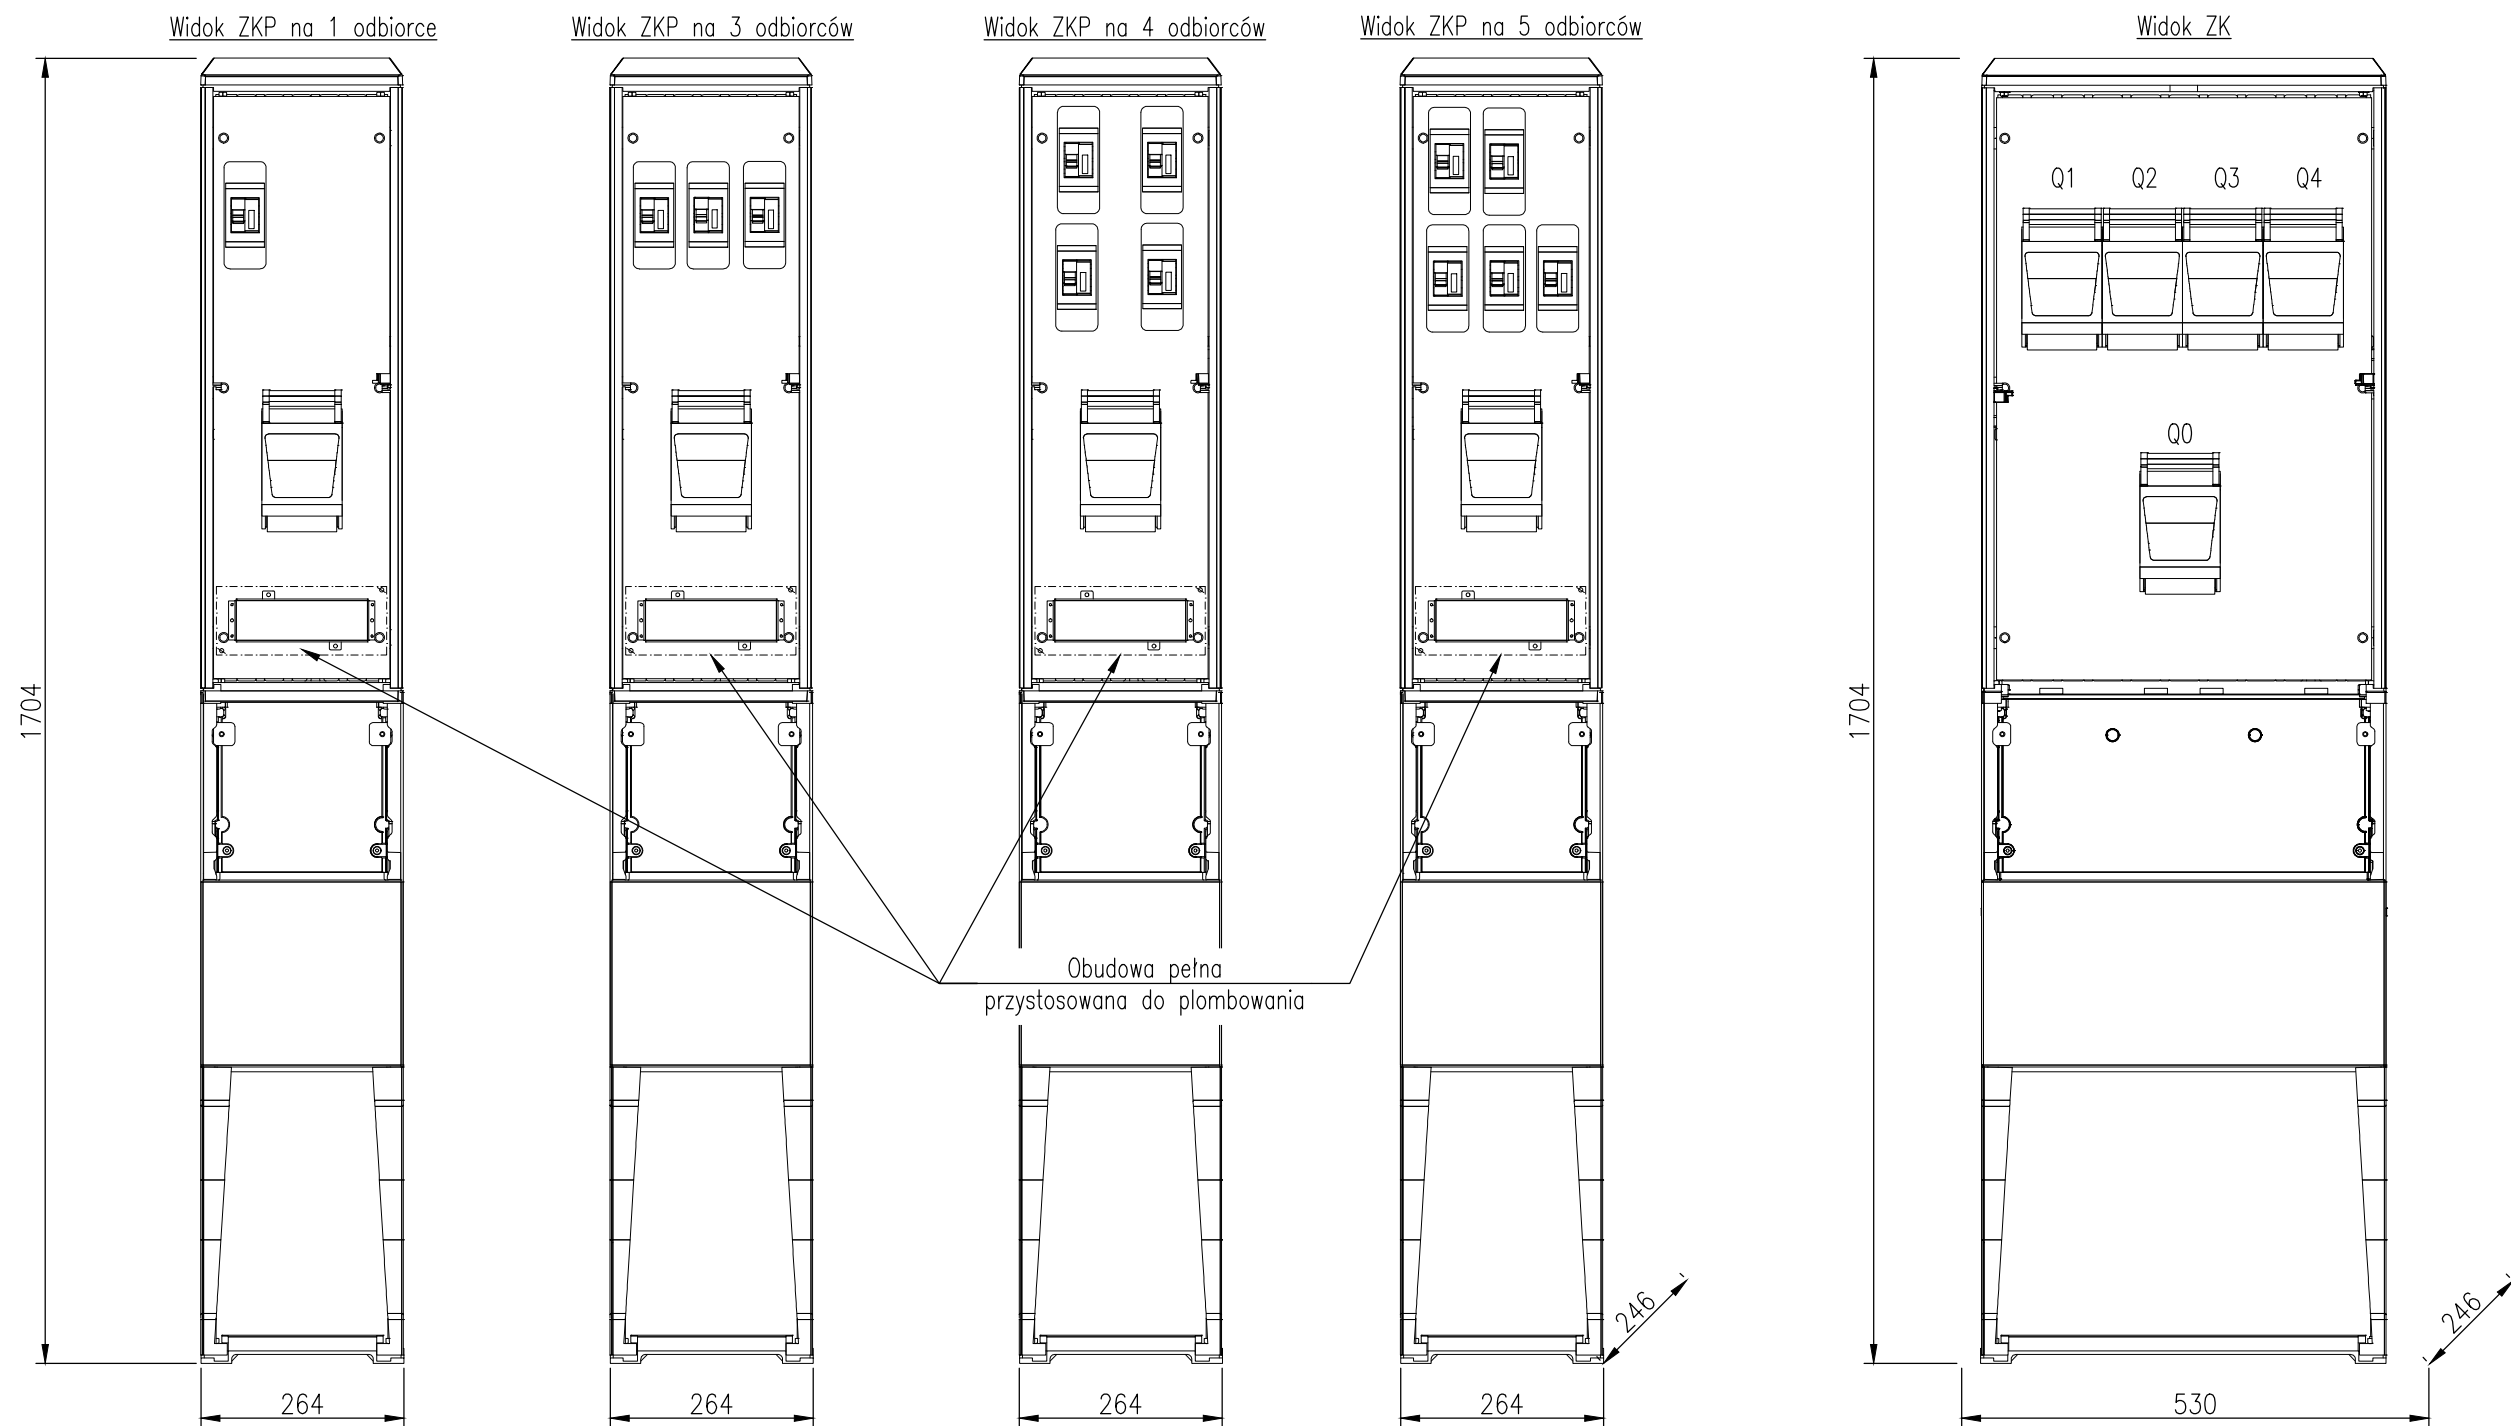

Widoki szczegółowe złącz kablowych i kablowo-pomiarowych

L.p.	Zmiana:			Data:	Podpis:
	Opracował:	mgr inż. Paweł Dutkiewicz	-		INŻYNIERIA ELEKTRYCZNA DAWID WITAMBORSKI @: dawid@biuroelektryczne.pl tel.: +48 888 560 664
	Projektował:	mgr inż. Dawid Witamborski	ZAP/0108/PWOE/15		
	Sprawdził:	mgr inż. Piotr Majchrzak	ZAP/0125/POOE/13		
	Faza proj.:	Nr proj.:	Data:	Podziałka:	
	PW	22013	2022-04	-	
Tytuł zamierzenia budowlanego:					Nr archiwalny:
Budowa instalacji zasilającej ogródki działkowe przy ul. Księcia Wacława I w Szczecinie					22013-03
Tytuł rys.:					Nr rysunku: Arkusz:
Widoki szaf i złącz kablowych					03 1/1